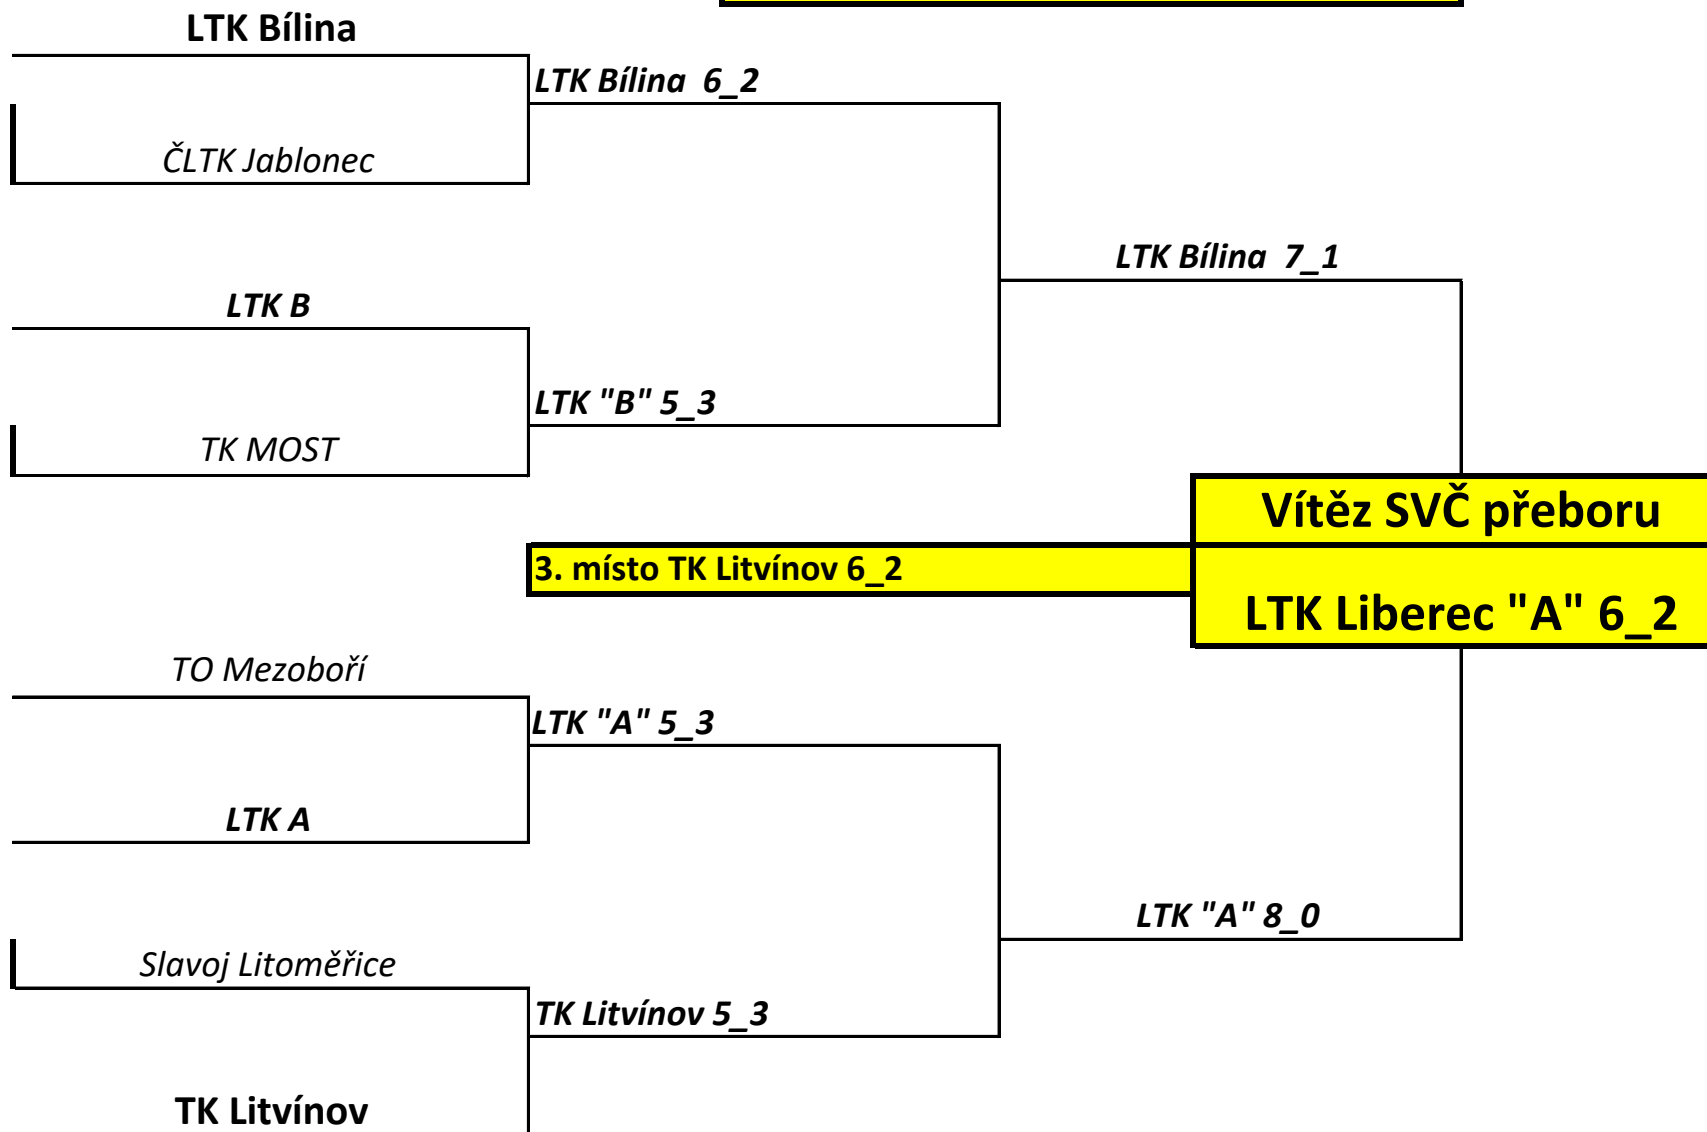

| | MINITENIS |
|----------|--------------------------|
| | klub |
| 1 | LTK Liberec A |
| 2 | LTK Bílina |
| 3 | TK Litvínov |
| 4 | LTK Liberec B |
| 5 | TO Meziboří |
| 6 | ČLTK Jablonec |
| 7 | TK Most |
| 8 | Slavoj Litoměřice |

| | BABYTENIS |
|----------|----------------------|
| | klub |
| 1 | ČLTK JABLONEC |

6/0

| | |
|----------|---------------------|
| 2 | LTC LITVÍNOV |
|----------|---------------------|

Hlavní pavouk

O UMÍSTĚNÍ

ČLTK Jablonec

TK MOST

7. místo TK Most 4_4

TO Meziboří

Slavoj Litoměřice

ČLTK Jablonec 6_2

5. místo

TO Meziboří 7_1